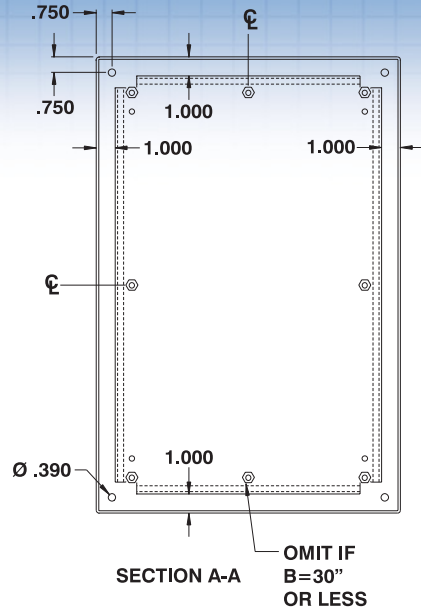

NEMA 4-4X ENCLOSURES

5412 ESS

CATALOG NUMBER	DIMENSIONS					SHIP WGHT LBS.
	A	B	C	D	E	
5412 ESS302424	30	24	24	28	22	123
5412 ESS422408	42	24	8	40	22	110
5412 ESS423008	42	30	8	40	28	133
5412 ESS423608	42	36	8	40	34	156
5412 ESS482408	48	24	8	46	22	124
5412 ESS483008	48	30	8	46	28	150
5412 ESS483608	48	36	8	46	34	177
5412 ESS603608	60	36	8	58	34	218
5412 ESS423010	42	30	10	40	28	140
5412 ESS423610	42	36	10	40	34	164
5412 ESS483010	48	30	10	46	28	158
5412 ESS483610	48	36	10	46	34	185
5412 ESS603610	60	36	10	58	34	227
5412 ESS422412	42	24	12	40	22	118
5412 ESS423012	42	30	12	40	28	147
5412 ESS423612	42	36	12	40	34	172
5412 ESS482412	48	24	12	46	22	138
5412 ESS483612	48	36	12	46	34	193
5412 ESS602412	60	24	12	58	22	169
5412 ESS603612	60	36	12	58	34	236
5412 ESS723012	72	30	12	70	28	240
5412 ESS723612	72	36	12	70	34	279
5412 ESS423616	42	36	16	40	34	187
5412 ESS483616	48	36	16	46	34	210
5412 ESS603616	60	36	16	58	14	255
5412 ESS723016	72	30	16	70	28	260
5412 ESS723616	72	36	16	70	34	301
5412 ESS483620	48	36	20	46	34	226
5412 ESS603620	60	36	20	58	34	274
5412 ESS723020	72	30	20	70	28	280
5412 ESS723024	72	30	24	70	28	300