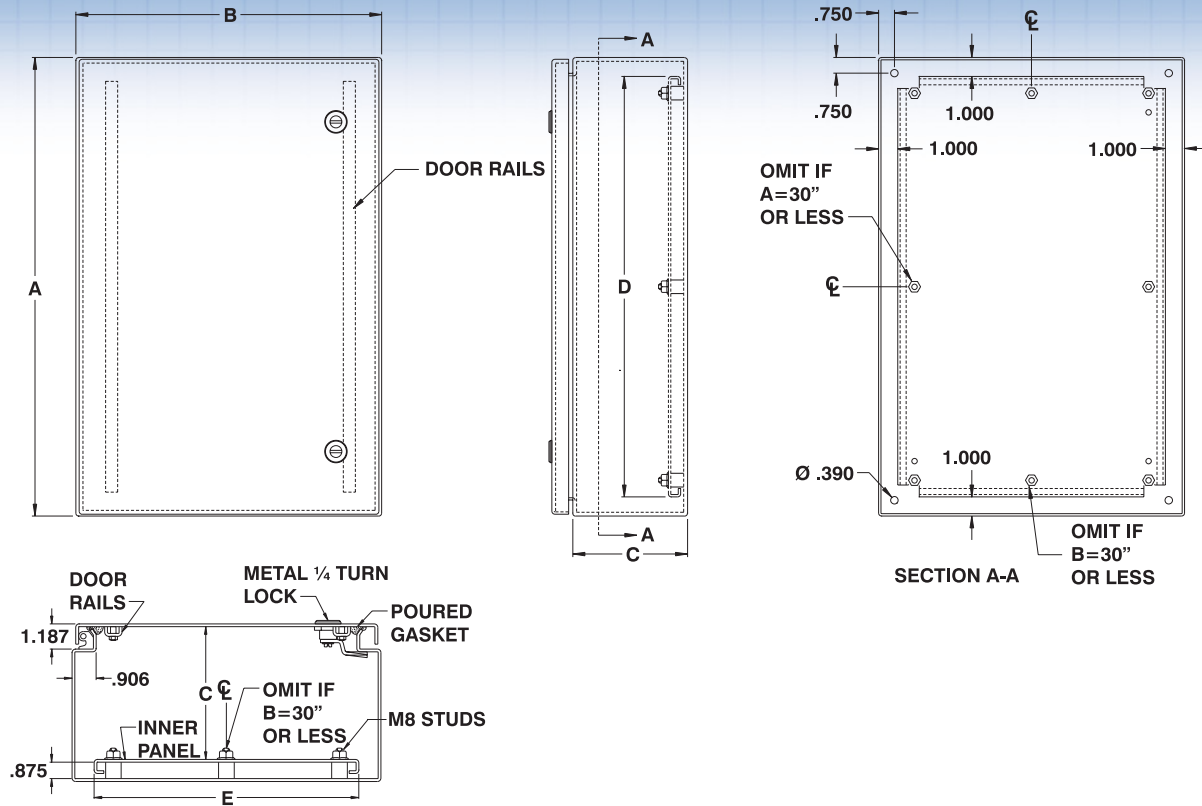

CATALOG NUMBER	DIMENSIONS					SHIP WGHT LBS.
	A	B	C	D	E	
5412 ESS201206	20	12	6	18	10	29
5412 ESS201606	20	16	6	18	14	37
5412 ESS202006	20	20	6	18	18	45
5412 ESS202406	20	24	6	18	22	53
5412 ESS241206	24	12	6	22	10	35
5412 ESS241606	24	16	6	22	14	44
5412 ESS242006	24	20	6	22	18	53
5412 ESS242406	24	24	6	22	22	62
5412 ESS301606	30	16	6	28	14	53
5412 ESS302006	30	20	6	28	18	65
5412 ESS302406	30	24	6	28	22	76
5412 ESS362406	36	24	6	34	22	90
5412 ESS363006	36	30	6	34	28	109
5412 ESS201208	20	12	8	18	10	33
5412 ESS201608	20	16	8	18	14	41
5412 ESS202008	20	20	8	18	18	49
5412 ESS202408	20	24	8	18	22	57
5412 ESS241208	24	12	8	22	10	38
5412 ESS241608	24	16	8	22	14	48
5412 ESS242008	24	20	8	22	18	57
5412 ESS242408	24	24	8	22	22	67
5412 ESS243008	24	30	8	22	28	81
5412 ESS301208	30	12	8	28	10	46
5412 ESS301608	30	16	8	28	14	58
5412 ESS302008	30	20	8	28	18	70
5412 ESS302408	30	24	8	28	22	81
5412 ESS303008	30	30	8	28	28	98
5412 ESS303608	30	36	8	28	34	116
5412 ESS362408	36	24	8	34	22	95