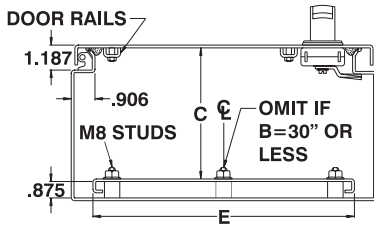

NEMA 4-4X ENCLOSURES

5412 ESS

CATALOG NUMBER	DIMENSIONS					SHIP WGHT LBS.
	A	B	C	D	E	
5412 ESS302424	30	24	24	28	22	123
5412 ESS422408	42	24	8	40	22	110
5412 ESS423008	42	30	8	40	28	133
5412 ESS423608	42	36	8	40	34	156
5412 ESS482408	48	24	8	46	22	124
5412 ESS483008	48	30	8	46	28	150
5412 ESS483608	48	36	8	46	34	177
5412 ESS603608	60	36	8	58	34	218
5412 ESS423010	42	30	10	40	28	140
5412 ESS423610	42	36	10	40	34	164
5412 ESS483010	48	30	10	46	28	158
5412 ESS483610	48	36	10	46	34	185
5412 ESS603610	60	36	10	58	34	227
5412 ESS422412	42	24	12	40	22	118
5412 ESS423012	42	30	12	40	28	147
5412 ESS423612	42	36	12	40	34	172
5412 ESS482412	48	24	12	46	22	138
5412 ESS483612	48	36	12	46	34	193
5412 ESS602412	60	24	12	58	22	169
5412 ESS603612	60	36	12	58	34	236
5412 ESS723012	72	30	12	70	28	240
5412 ESS723612	72	36	12	70	34	279
5412 ESS423616	42	36	16	40	34	187
5412 ESS483616	48	36	16	46	34	210
5412 ESS603616	60	36	16	58	14	255
5412 ESS723016	72	30	16	70	28	260
5412 ESS723616	72	36	16	70	34	301
5412 ESS483620	48	36	20	46	34	226
5412 ESS603620	60	36	20	58	34	274
5412 ESS723020	72	30	20	70	28	280
5412 ESS723024	72	30	24	70	28	300