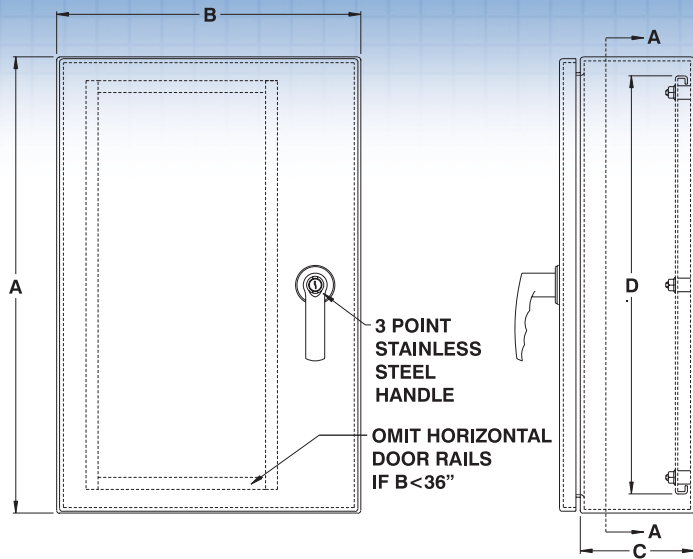

NEMA 4-4X ENCLOSURES

5412 ESS

CATALOG NUMBER	DIMENSIONS					SHIP WGHT LBS.
	A	B	C	D	E	
5412 ESS302424	30	24	24	28	22	123
5412 ESS422408	42	24	8	40	22	110
5412 ESS423008	42	30	8	40	28	133
5412 ESS423608	42	36	8	40	34	156
5412 ESS482408	48	24	8	46	22	124
5412 ESS483008	48	30	8	46	28	150
5412 ESS483608	48	36	8	46	34	177
5412 ESS603608	60	36	8	58	34	218
5412 ESS423010	42	30	10	40	28	140
5412 ESS423610	42	36	10	40	34	164
5412 ESS483010	48	30	10	46	28	158
5412 ESS483610	48	36	10	46	34	185
5412 ESS603610	60	36	10	58	34	227
5412 ESS422412	42	24	12	40	22	118
5412 ESS423012	42	30	12	40	28	147
5412 ESS423612	42	36	12	40	34	172
5412 ESS482412	48	24	12	46	22	138
5412 ESS483612	48	36	12	46	34	193
5412 ESS602412	60	24	12	58	22	169
5412 ESS603612	60	36	12	58	34	236
5412 ESS723012	72	30	12	70	28	240
5412 ESS723612	72	36	12	70	34	279
5412 ESS423616	42	36	16	40	34	187
5412 ESS483616	48	36	16	46	34	210
5412 ESS603616	60	36	16	58	14	255
5412 ESS723016	72	30	16	70	28	260
5412 ESS723616	72	36	16	70	34	301
5412 ESS483620	48	36	20	46	34	226
5412 ESS603620	60	36	20	58	34	274
5412 ESS723020	72	30	20	70	28	280
5412 ESS723024	72	30	24	70	28	300