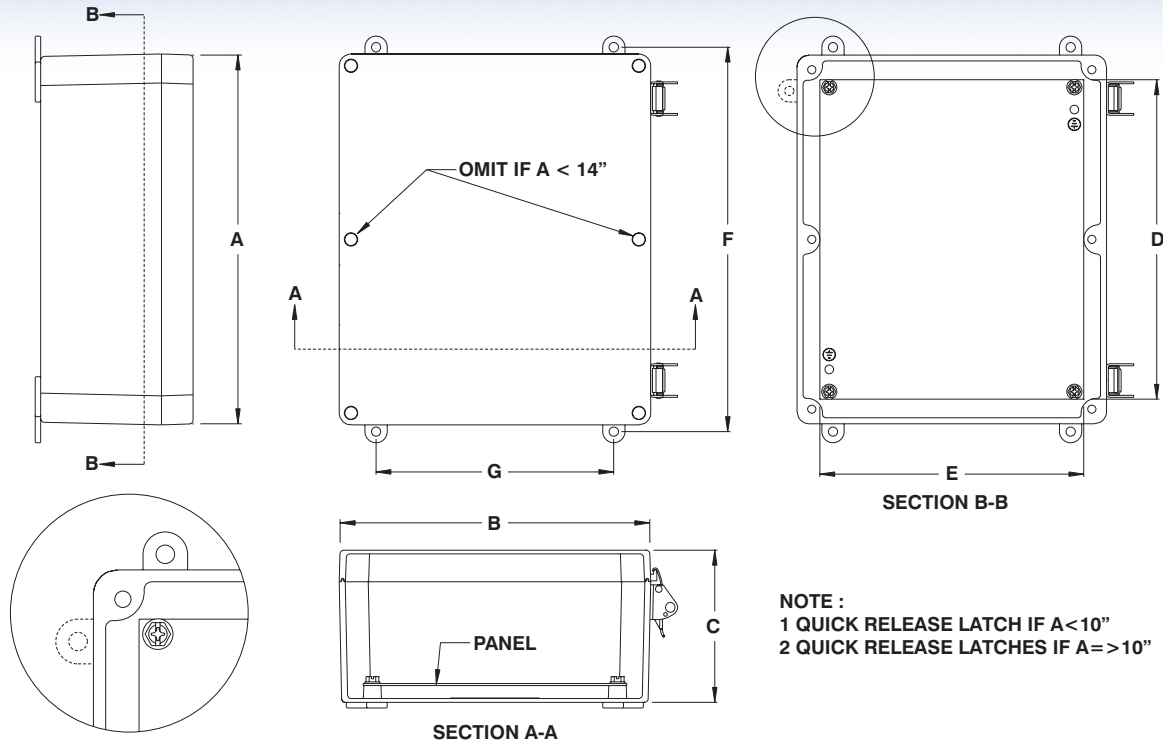

NEMA 4X-12 FIBERGLASS

5412 ESFRQ

Quick release cover fiberglass enclosures

CATALOG NUMBER	DIMENSIONS							SHIP WGHT LBS.
	A	B	C	D	E	F	G	
5412 ESFRQ040403	4.5	4.5	3.125	--	--	4.937	2	1
5412 ESFRQ060404	6.5	4.5	4.125	4.88	2.88	6.937	2	2
5412 ESFRQ060604	6.5	6.5	4.125	4.88	4.88	6.937	4	2
5412 ESFRQ080604	8.5	6.5	4.125	6.88	4.88	8.937	4	2
5412 ESFRQ080804	8.5	8.5	4.125	6.88	6.88	8.937	6	3
5412 ESFRQ100804	10.5	8.5	4.125	8.88	6.88	10.937	6	4
5412 ESFRQ121005	12.5	10.5	5.125	10.88	8.88	12.937	8	7
69.35 5412 ESFRQ100806	10.5	8.5	6.125	8.88	6.88	10.937	6	6
5412 ESFRQ121206	12.5	12.5	6.125	10.88	10.88	12.937	10	10
5412 ESFRQ141206	14.5	12.5	6.125	12.88	10.88	14.937	10	12