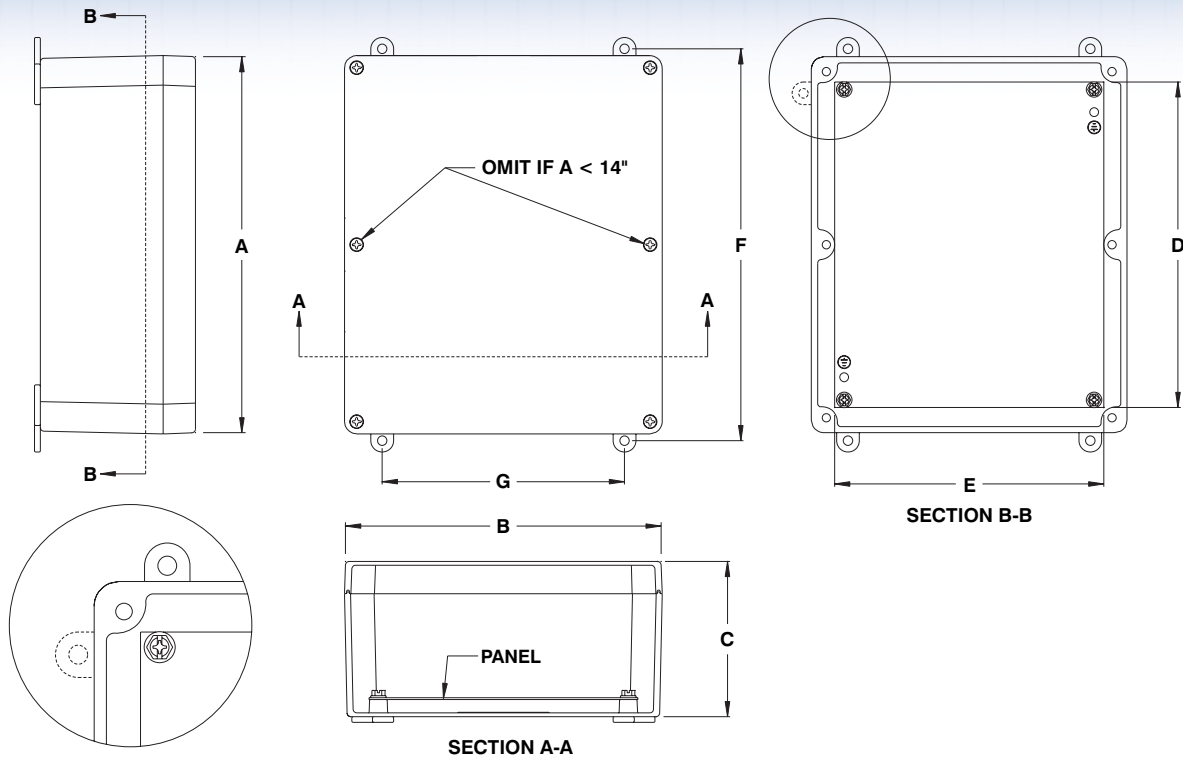

NEMA 4X-12 FIBERGLASS

5412 ESFRS

Screw cover corrosion resistant fiberglass enclosures

CATALOG NUMBER	DIMENSIONS							SHIP WGHT LBS.
	A	B	C	D	E	F	G	
5412 ESFRS040403	4.5	4.5	3.125	--	--	4.937	2	1
5412 ESFRS040604	4.5	6.5	4.125	2.88	4.88	4.937	4	2
5412 ESFRS060404	6.5	4.5	4.125	4.88	2.88	6.937	2	2
5412 ESFRS060604	6.5	6.5	4.125	4.88	4.88	6.937	4	2
5412 ESFRS060804	6.5	8.5	4.125	4.88	6.88	6.937	6	2
5412 ESFRS080604	8.5	6.5	4.125	6.88	4.88	8.937	4	2
5412 ESFRS080804	8.5	8.5	4.125	6.88	6.88	8.937	6	3
5412 ESFRS081004	8.5	10.5	4.125	6.88	8.88	8.937	8	4
5412 ESFRS100804	10.5	8.5	4.125	8.88	6.88	10.937	6	4
5412 ESFRS101205	10.5	12.5	5.125	8.88	10.88	10.937	10	7
5412 ESFRS121005	12.5	10.5	5.125	10.88	8.88	12.937	8	7
5412 ESFRS081006	8.5	10.5	6.125	6.88	8.88	8.937	8	6
5412 ESFRS100806	10.5	8.5	6.125	8.88	6.88	10.937	6	6
5412 ESFRS121206	12.5	12.5	6.125	10.88	10.88	12.937	10	10
5412 ESFRS121406	12.5	14.5	6.125	10.88	12.88	12.937	12	12
5412 ESFRS141206	14.5	12.5	6.125	12.88	10.88	14.937	10	12