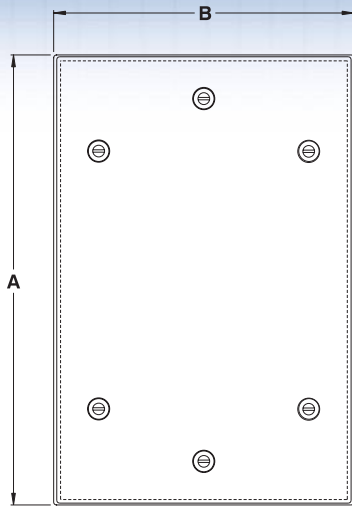

# 5412 ESQT

CATALOG NUMBER	DIMENSIONS					SHIP WGHT LBS.
	A	B	C	D	E	
5412 ESQT423608	42	36	8	40	34	156
5412 ESQT482408	48	24	8	46	22	124
5412 ESQT483008	48	30	8	46	28	150
5412 ESQT483608	48	36	8	46	34	177
5412 ESQT603608	60	36	8	58	34	218
5412 ESQT161210	16	12	10	14	10	30
5412 ESQT201610	20	16	10	18	14	44
5412 ESQT202010	20	20	10	18	18	53
5412 ESQT241210	24	12	10	22	10	42
5412 ESQT242010	24	20	10	22	18	62
5412 ESQT242410	24	24	10	22	22	71
5412 ESQT302010	30	20	10	28	18	74
5412 ESQT302410	30	24	10	28	22	86
5412 ESQT362410	36	24	10	34	22	101
5412 ESQT363010	36	30	10	34	28	122
5412 ESQT423010	42	30	10	40	28	140
5412 ESQT423610	42	36	10	40	34	164
5412 ESQT483010	48	30	10	46	28	158
5412 ESQT483610	48	36	10	46	34	185
5412 ESQT603610	60	36	10	58	34	227
5412 ESQT201612	20	16	12	18	14	48
5412 ESQT202012	20	20	12	18	18	57
5412 ESQT202412	20	24	12	18	22	66
5412 ESQT242012	24	20	12	22	18	66
5412 ESQT242412	24	24	12	22	22	76
5412 ESQT302412	30	24	12	28	22	92
5412 ESQT303012	30	30	12	28	28	110
5412 ESQT362412	36	24	12	34	22	107