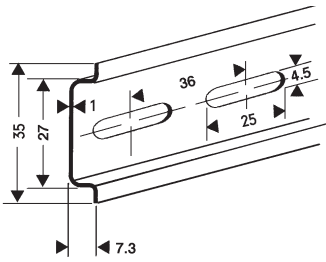

111.011 2 Meter 35 x 7.5 MM Standard DIN Rail

111.103 1 Meter 35 x 7.5 MM Slotted DIN Rail  
111.013 2 Meter 35 x 7.5 MM Slotted DIN Rail  
111.037 2 Meter 35 x 7.5 MM Stainless Steel

111.023 2 Meter 35 x 7.5 MM Slotted DIN Rail

111.232 2 Meter 35 x 10 MM Slotted DIN Rail

111.021 2 Meter 35 x 15 MM Standard DIN Rail

111.142 1 Meter 35 x 15 MM Slotted DIN Rail  
111.025 2 Meter 35 x 15 MM Slotted DIN Rail

111.243 2 Meter 35 x 15 MM Slotted DIN Rail

**SPECIAL CUT RAIL AVAILABLE UPON REQUEST**

111.033 1 Meter 35 x 7.5 MM Aluminum Slotted DIN Rail

111.044 1 Meter Aluminum High rise DIN Rail  
111.045 2 Meter Aluminum High rise DIN Rail

111.030 2 Meter 35 x 15 MM Heavy Duty DIN Rail

111.016 2 Meter 15 x 5 MM Standard DIN Rail

111.015 2 Meter 15 x 5 MM Slotted DIN Rail

111.001 2 Meter 32 x 15 MM Standard DIN Rail

111.005 2 Meter 32 x 15 MM Slotted DIN Rail

**ROHS**

Top hole tapped (M6)  
 Side holes unthreaded.  
 Oblong mounting holes.