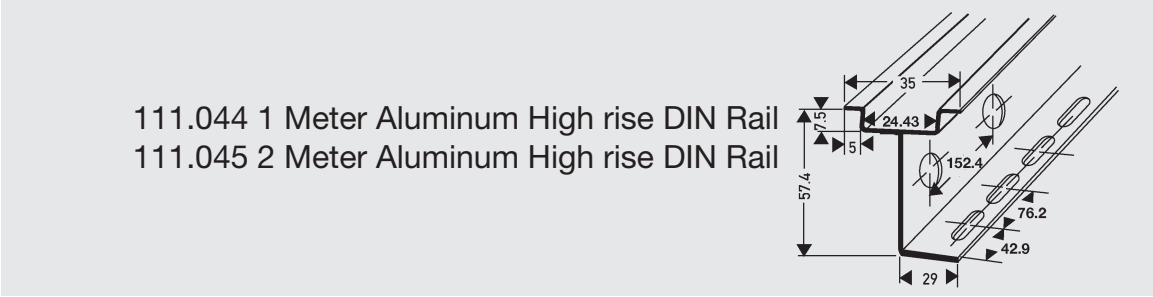

111.044 1 Meter Aluminum High rise DIN Rail
111.045 2 Meter Aluminum High rise DIN Rail