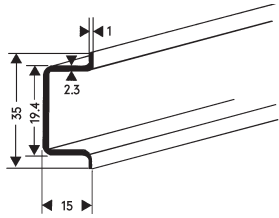

111.011 2 Meter 35 x 7.5 MM Standard DIN Rail

111.103 1 Meter 35 x 7.5 MM Slotted DIN Rail  
111.013 2 Meter 35 x 7.5 MM Slotted DIN Rail  
111.037 2 Meter 35 x 7.5 MM Stainless Steel

111.023 2 Meter 35 x 7.5 MM Slotted DIN Rail

111.232 2 Meter 35 x 10 MM Slotted DIN Rail

111.021 2 Meter 35 x 15 MM Standard DIN Rail

111.142 1 Meter 35 x 15 MM Slotted DIN Rail  
111.025 2 Meter 35 x 15 MM Slotted DIN Rail

111.243 2 Meter 35 x 15 MM Slotted DIN Rail

**SPECIAL CUT RAIL AVAILABLE UPON REQUEST**

111.033 1 Meter 35 x 7.5 MM Aluminum Slotted DIN Rail

111.044 1 Meter Aluminum High rise DIN Rail  
111.045 2 Meter Aluminum High rise DIN Rail

111.030 2 Meter 35 x 15 MM Heavy Duty DIN Rail

111.016 2 Meter 15 x 5 MM Standard DIN Rail

111.015 2 Meter 15 x 5 MM Slotted DIN Rail

111.001 2 Meter 32 x 15 MM Standard DIN Rail

111.005 2 Meter 32 x 15 MM Slotted DIN Rail

**ROHS**

Top hole tapped (M6)  
 Side holes unthreaded.  
 Oblong mounting holes.