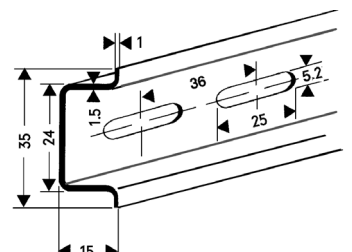

111.011 2 Meter 35 x 7.5 MM Standard DIN Rail

111.103 1 Meter 35 x 7.5 MM Slotted DIN Rail  
111.013 2 Meter 35 x 7.5 MM Slotted DIN Rail  
111.037 2 Meter 35 x 7.5 MM Stainless Steel

111.023 2 Meter 35 x 7.5 MM Slotted DIN Rail

111.232 2 Meter 35 x 10 MM Slotted DIN Rail

111.021 2 Meter 35 x 15 MM Standard DIN Rail

111.142 1 Meter 35 x 15 MM Slotted DIN Rail  
111.025 2 Meter 35 x 15 MM Slotted DIN Rail

111.243 2 Meter 35 x 15 MM Slotted DIN Rail

**SPECIAL CUT RAIL AVAILABLE UPON REQUEST**

111.033 1 Meter 35 x 7.5 MM Aluminum Slotted DIN Rail

111.044 1 Meter Aluminum High rise DIN Rail  
111.045 2 Meter Aluminum High rise DIN Rail

111.030 2 Meter 35 x 15 MM Heavy Duty DIN Rail

111.016 2 Meter 15 x 5 MM Standard DIN Rail

111.015 2 Meter 15 x 5 MM Slotted DIN Rail

111.001 2 Meter 32 x 15 MM Standard DIN Rail

111.005 2 Meter 32 x 15 MM Slotted DIN Rail

**ROHS**

Top hole tapped (M6)  
 Side holes unthreaded.  
 Oblong mounting holes.