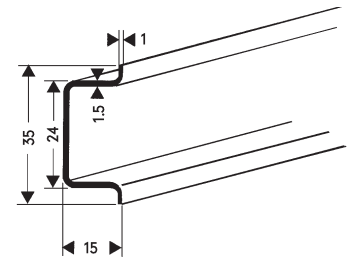

111.011 2 Meter 35 x 7.5 MM Standard DIN Rail

111.103 1 Meter 35 x 7.5 MM Slotted DIN Rail  
111.013 2 Meter 35 x 7.5 MM Slotted DIN Rail  
111.037 2 Meter 35 x 7.5 MM Stainless Steel

111.023 2 Meter 35 x 7.5 MM Slotted DIN Rail

111.232 2 Meter 35 x 10 MM Slotted DIN Rail

111.021 2 Meter 35 x 15 MM Standard DIN Rail

111.142 1 Meter 35 x 15 MM Slotted DIN Rail  
111.025 2 Meter 35 x 15 MM Slotted DIN Rail

111.243 2 Meter 35 x 15 MM Slotted DIN Rail

**SPECIAL CUT RAIL AVAILABLE UPON REQUEST**

111.033 1 Meter 35 x 7.5 MM Aluminum Slotted DIN Rail

111.044 1 Meter Aluminum High rise DIN Rail  
111.045 2 Meter Aluminum High rise DIN Rail

111.030 2 Meter 35 x 15 MM Heavy Duty DIN Rail

111.016 2 Meter 15 x 5 MM Standard DIN Rail

111.015 2 Meter 15 x 5 MM Slotted DIN Rail

111.001 2 Meter 32 x 15 MM Standard DIN Rail

111.005 2 Meter 32 x 15 MM Slotted DIN Rail

**ROHS**

Top hole tapped (M6)  
 Side holes unthreaded.  
 Oblong mounting holes.