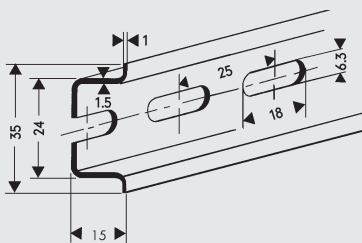

111.011 2 Meter 35 x 7.5 MM Standard DIN Rail

111.103 1 Meter 35 x 7.5 MM Slotted DIN Rail  
111.013 2 Meter 35 x 7.5 MM Slotted DIN Rail  
111.037 2 Meter 35 x 7.5 MM Stainless Steel

111.023 2 Meter 35 x 7.5 MM Slotted DIN Rail

111.232 2 Meter 35 x 10 MM Slotted DIN Rail

111.021 2 Meter 35 x 15 MM Standard DIN Rail

111.142 1 Meter 35 x 15 MM Slotted DIN Rail  
111.025 2 Meter 35 x 15 MM Slotted DIN Rail

111.243 2 Meter 35 x 15 MM Slotted DIN Rail

**SPECIAL CUT RAIL AVAILABLE UPON REQUEST**

111.033 1 Meter 35 x 7.5 MM Aluminum Slotted DIN Rail

111.044 1 Meter Aluminum High rise DIN Rail  
111.045 2 Meter Aluminum High rise DIN Rail

111.030 2 Meter 35 x 15 MM Heavy Duty DIN Rail

111.016 2 Meter 15 x 5 MM Standard DIN Rail

111.015 2 Meter 15 x 5 MM Slotted DIN Rail

111.001 2 Meter 32 x 15 MM Standard DIN Rail

111.005 2 Meter 32 x 15 MM Slotted DIN Rail

**ROHS**

Top hole tapped (M6)  
 Side holes unthreaded.  
 Oblong mounting holes.