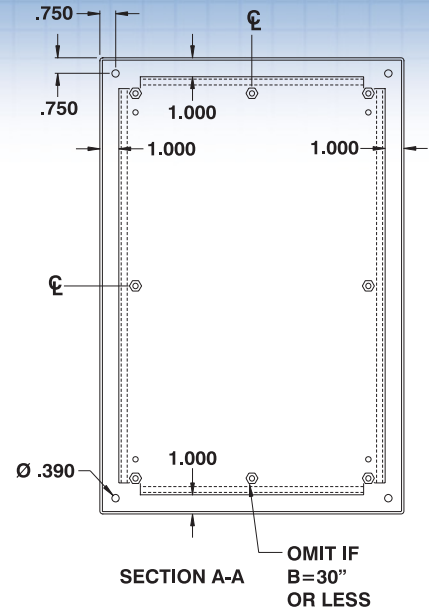

CATALOG NUMBER	DIMENSIONS					SHIP WGT LBS.
	A	B	C	D	E	
5412 ES422408	42	24	8	40	22	110
5412 ES423008	42	30	8	40	28	133
5412 ES423608	42	36	8	40	34	156
5412 ES482408	48	24	8	46	22	124
5412 ES483008	48	30	8	46	28	150
5412 ES483608	48	36	8	46	34	177
5412 ES603608	60	36	8	58	34	218
5412 ES423010	42	30	10	40	28	140
5412 ES423610	42	36	10	40	34	164
5412 ES483010	48	30	10	46	28	158
5412 ES483610	48	36	10	46	34	185
5412 ES603610	60	36	10	58	34	227
5412 ES422412	42	24	12	40	22	118
5412 ES423012	42	30	12	40	28	147
5412 ES423612	42	36	12	40	34	172
5412 ES482412	48	24	12	46	22	138
5412 ES483612	48	36	12	46	34	193
5412 ES602412	60	24	12	58	22	169
5412 ES603612	60	36	12	58	34	236
5412 ES723012	72	30	12	70	28	240
5412 ES723612	72	36	12	70	34	279
5412 ES423616	42	36	16	40	34	187
5412 ES483616	48	36	16	46	34	210
5412 ES603616	60	36	16	58	34	255
5412 ES723016	72	30	16	70	28	260
5412 ES723616	72	36	16	70	34	301
5412 ES483620	48	36	20	46	34	226
5412 ES603620	60	36	20	58	34	274
5412 ES723020	72	30	20	70	28	280
5412 ES723024	72	30	24	70	28	300