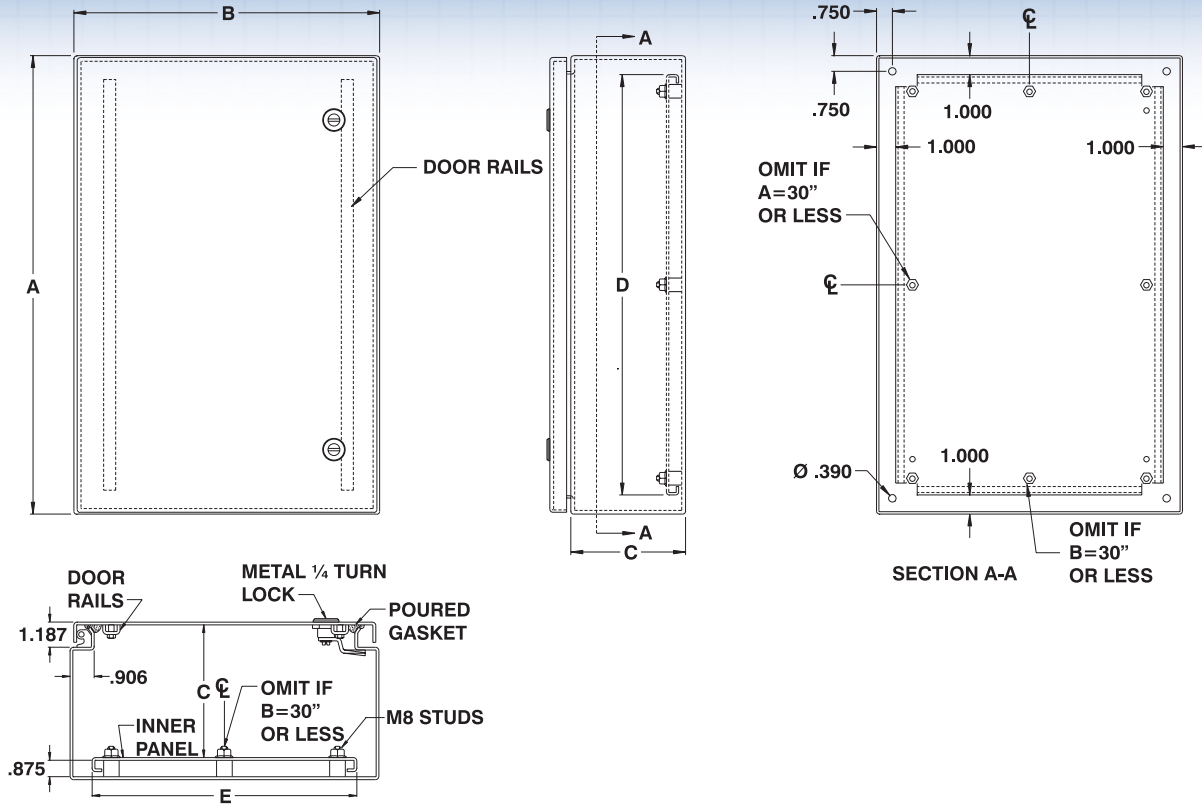

* Only panels with sides 20" or more are double bent.

Data subject to change without notice.

p.479

p.466

p.463

p.484

p.467

p.524

p.536

p.494

p.462

CATALOG NUMBER	DIMENSIONS					SHIP WGT LBS.
	A	B	C	D	E	
5412 ES201206	20	12	6	18	10	29
5412 ES201606	20	16	6	18	14	37
5412 ES202006	20	20	6	18	18	45
5412 ES202406	20	24	6	18	22	53
5412 ES241206	24	12	6	22	10	35
5412 ES241606	24	16	6	22	14	44
5412 ES242006	24	20	6	22	18	53
5412 ES242406	24	24	6	22	22	62
5412 ES301606	30	16	6	28	14	53
5412 ES302006	30	20	6	28	18	65
5412 ES302406	30	24	6	28	22	76
5412 ES362406	36	24	6	34	22	90
5412 ES363006	36	30	6	34	28	109
5412 ES201208	20	12	8	18	10	33
5412 ES201608	20	16	8	18	14	41
5412 ES202008	20	20	8	18	18	49
5412 ES202408	20	24	8	18	22	57
5412 ES241208	24	12	8	22	10	38
5412 ES241608	24	16	8	22	14	48
5412 ES242008	24	20	8	22	18	57
5412 ES242408	24	24	8	22	22	67
5412 ES243008	24	30	8	22	28	81
5412 ES301208	30	12	8	28	10	46
5412 ES301608	30	16	8	28	14	58
5412 ES302008	30	20	8	28	18	70
5412 ES302408	30	24	8	28	22	81
5412 ES303008	30	30	8	28	28	98
5412 ES303608	30	36	8	28	34	116
5412 ES362408	36	24	8	34	22	95
5412 ES363008	36	30	8	34	28	116